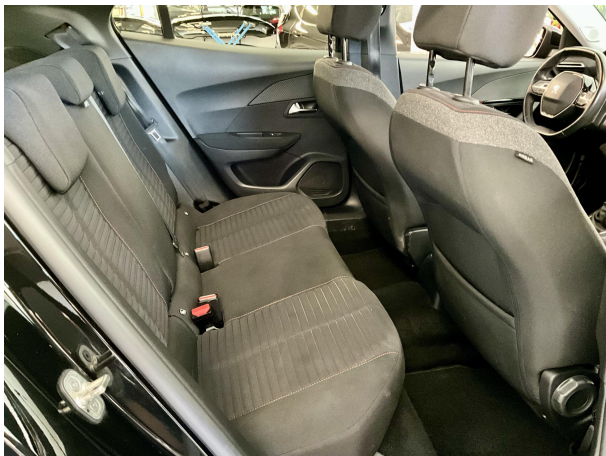

Auto?
royaallease
voor uw autofinanciering

Waarom royaallease?

- Directe beoordeling van uw aanvraag
- Vast maandbedrag
- Vaste lage rente tijdens de hele looptijd
- Vanaf € 1.500 tot € 50.000
- Looptijd 12 tot 72 maanden
- Kosteloos boetevrij aflossen
- Financial lease voor ondernemers ook mogelijk
- Lening met 100% zekerheid

Vraag naar royaallease bij uw verkooptraject!
Of kijk op royaallease.nl
Ons telefoonnummer is: 0226 - 323422

Let op! Geld lenen kost geld