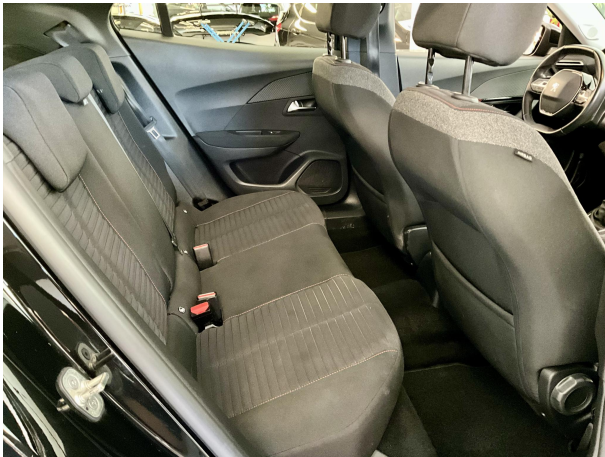

Auto?
royaallease
voor uw autofinanciering

Waarom royaallease?

- Directe beoordeling van uw aanvraag
- Vast maandbedrag
- Vaste lage rente tijdens de hele looptijd
- Vanaf € 1.500 tot € 50.000
- Looptijd 12 tot 72 maanden
- Kosteloos boetevrij aflossen
- Financial lease voor ondernemers ook mogelijk
- Lening met 100% zekerheid

Vraag naar royaallease bij uw verkooptraject!
Of kijk op royaallease.nl
Ons telefoonnummer is: 0226 - 323422

royaallease
independent van royaalcredit

Let op! Geld lenen kost geld